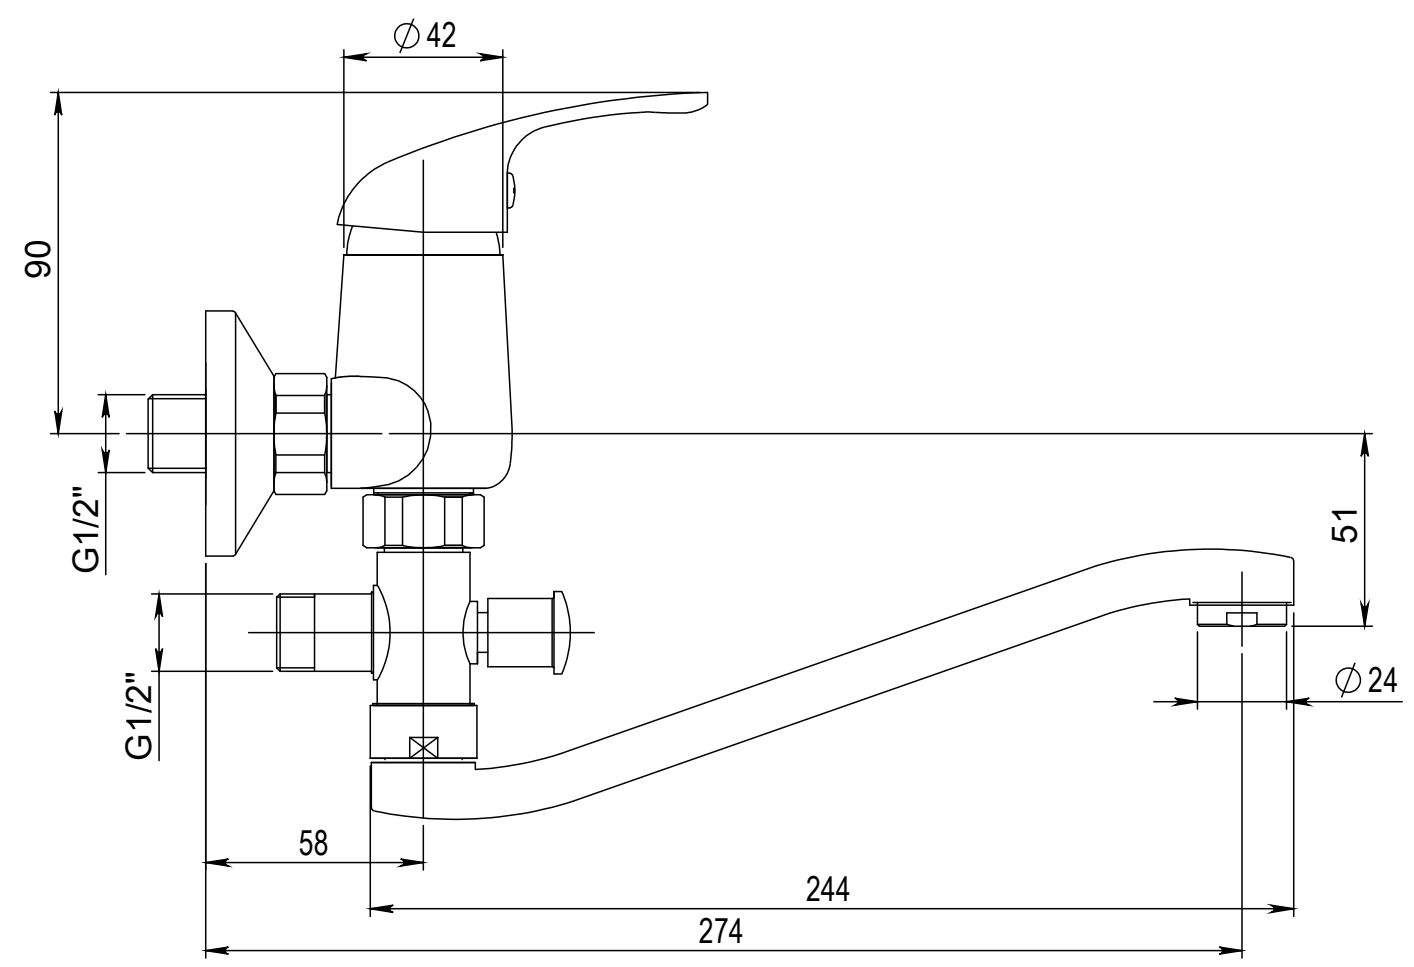

Typ baterie	NÁSTĚNNÁ UMYVADLOVÁ A SPRCHOVÁ BATERIE	
Řada	SLIM	
Poznámka	ROZMĚROVÝ VÝKRES	
Číslo baterie		A10 37 20
		A3

JB SANITARY

A10 37 20

A3

Faucet type	WALL BATH AND SHOWER MIXER		 JB SANITARY
Series	SLIM		
Note	DIMENSIONAL DRAWING		Faucet code A10 37 20
			A3