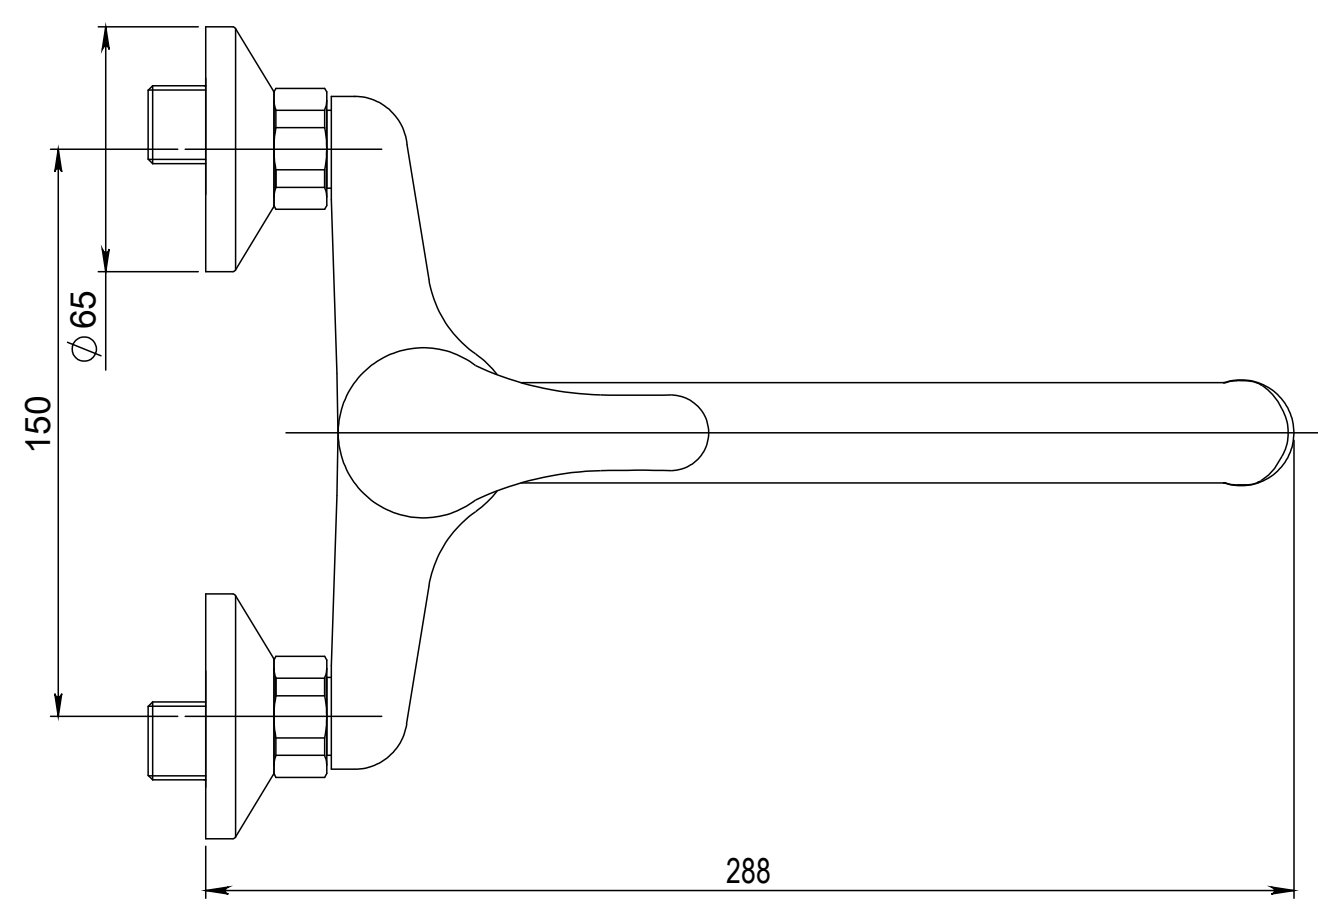

Typ baterie	NÁSTĚNNÁ UMYVADLOVÁ A SPRCHOVÁ BATERIE	
Řada	SLIM	
Poznámka	ROZMĚROVÝ VÝKRES	
Číslo baterie		A10 37 20
		A3

JB SANITARY

A10 37 20

A3

Faucet type	WALL BATH AND SHOWER MIXER		 JB SANITARY
Series	SLIM		
Note	DIMENSIONAL DRAWING		Faucet code A10 37 20
			A3